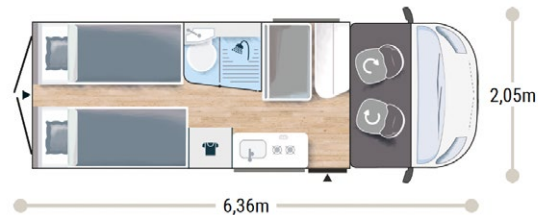

Fiat Challenger V217

Motorisierung 2.2L 140 PS / 103 kW / Manuelles Schaltgetriebe

- Klimaanlage Fahrerhaus manuell
- Fahrer- und Beifahrerairbag
- Fix and Go
- Höhenverstellbare Drehsitze mit zwei Armlehnen
- Elektrische Rückspiegel mit Abtau-Automatik
- Tempomat + Geschwindigkeitsbegrenzer
- ESP
- ECO Paket: Start/Stop-System inkl. smarter Lichtmaschine
- Panorama-Dachhaube (oder 2 Dachhauben)
- Fenster - Doppelverglasung mit Kombirollos
- Thermo-Innenrollos im Fahrerhaus
- USB-Anschluss
- Stahlfelgen Dark Grey 16"
- TV-Vorbereitung
- Waschraum mit Fenster
- Ausstellfenster am Heck
- Gasheizung
- Erweiterung für Esstisch
- Außenhalterung für Tisch
- Elektrische Trittstufe

Entdecke wahre Flexibilität & große Abenteuerlust mit dem Fiat V217. Mit effizientem Design, und schickem Interieur ist er der ideale Begleiter für unvergessliche Erlebnisse.

Im Mietpreis enthalten:

4 Sitzplätze
2 +1 Schlafplätze 156 x 95/50, 195 x 80 + 186 x 80
große Dachfenster
Rückfahrkamera
Markise
Kochbereich mit Spüle, Kühlschrank und Gasherd
Sanitärbereich mit Waschbecken, Dusche und Toilette
u.v.m.

Zuzüglich zum Mietpreis:

Einmalige Servicepauschale in Höhe von 149,00 €. Diese beinhaltet 1 Gasflasche, Vollkasko-Versicherung mit 1.000€ Selbstbeteiligung je Schadensfall, Innen- und Außenreinigung des Wohnwagens vor der Übergabe, Erstaustattung WC-Chemie, Außenteppich, Markise, CEE-Strom-Anschlusskabel für externe 230-V-Stromversorgung

Weitere Extras optional zubuchbar.